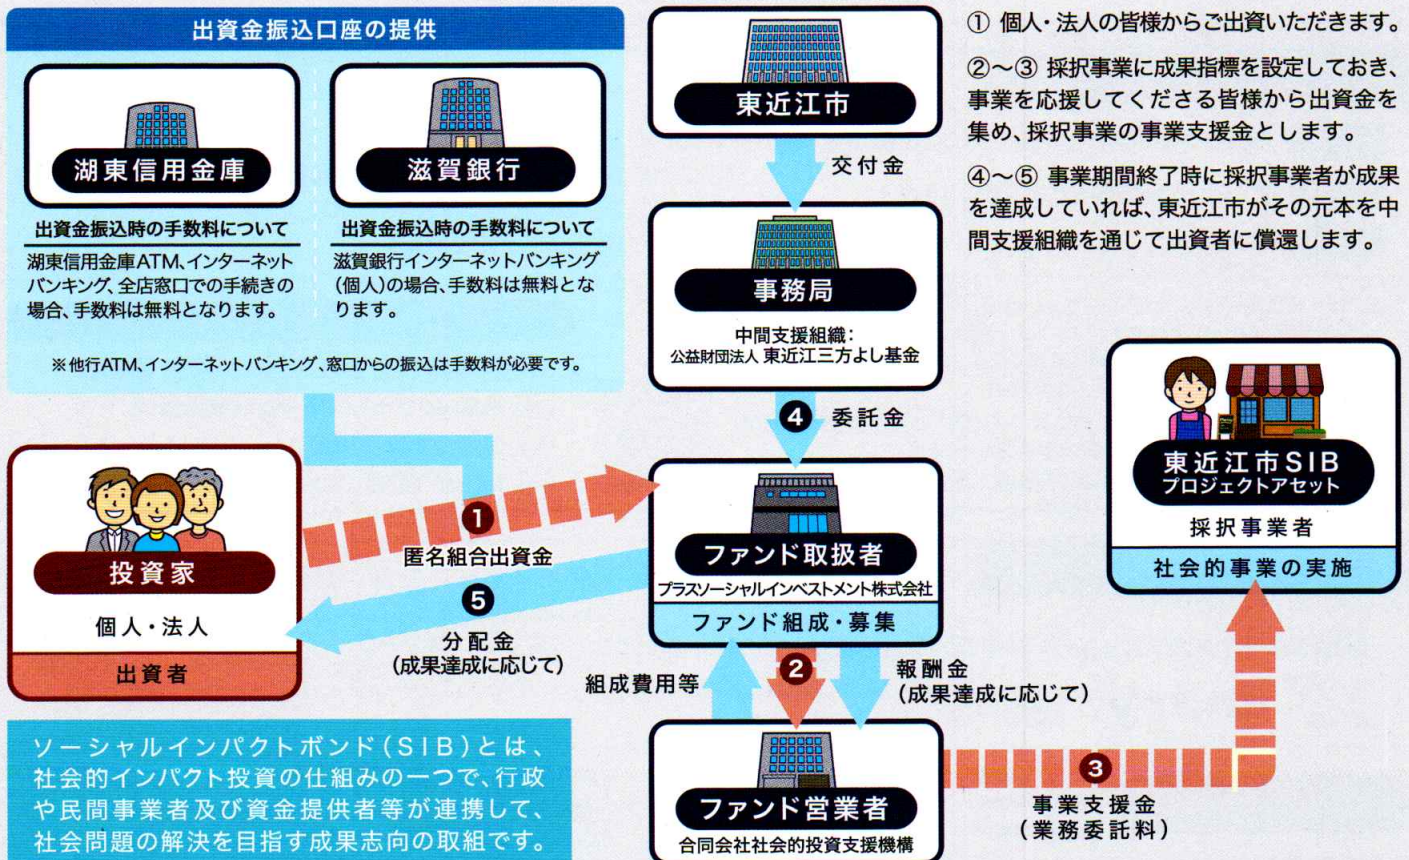

東近江市版SIB

コミュニティビジネススタートアップ支援事業

出資者募集期間

2021.8.18~9.17

地域ではじめる！ 支え合いのコミュニティ

プロジェクトアセット(社会的投資ファンド)

出資者募集!

東近江市版SIBの仕組み

- ① 個人・法人の皆様からご出資いただきます。
- ②～③ 採択事業に成果指標を設定しておき、事業を応援してくださる皆様から出資金を集め、採択事業の事業支援金とします。
- ④～⑤ 事業期間終了時に採択事業者が成果を達成していれば、東近江市がその元本を中間支援組織を通じて出資者に償還します。

ソーシャルインパクトボンド(SIB)とは、社会的インパクト投資の仕組みの一つで、行政や民間事業者及び資金提供者等が連携して、社会問題の解決を目指す成果志向の取組です。